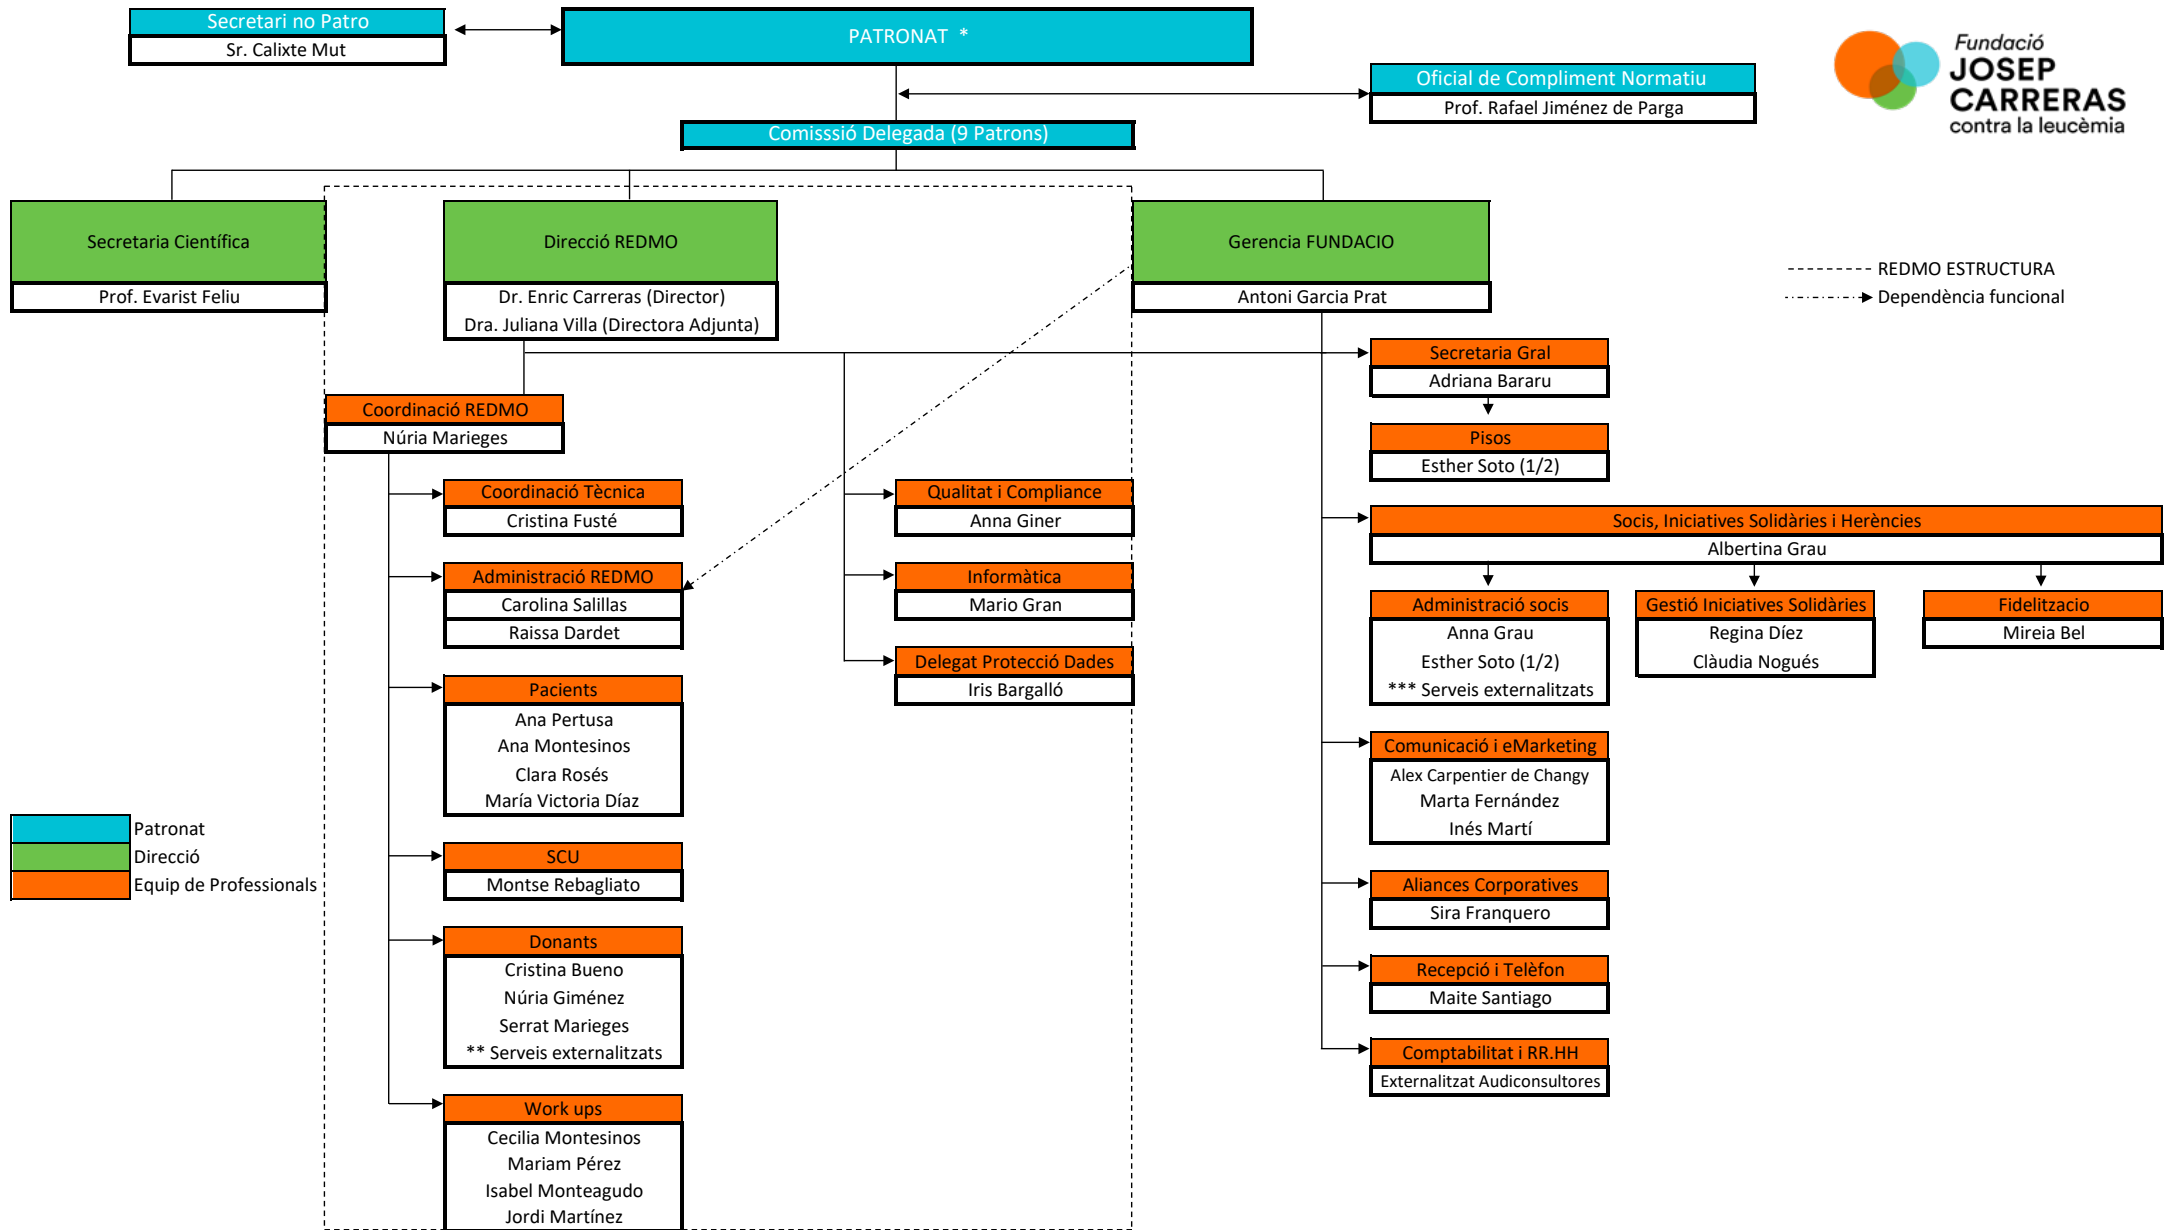

ORGANIGRAMA NOMINAL

Patronat
 Direcció
 Equip de Professionals

- - - - - REDMO ESTRUCTURA
 - - - - - Dependència funcional

* Patrons amb poders generals i de representació: 2 patrons dedicació Ad hoc quan és necessari. Màxim nombre de patrons: 16
 ** Serveis externalitzats d'atenció a campanyes de captació de donants de medul·la
 *** Serveis externalitzats de campanyes de captació i fidelització socis